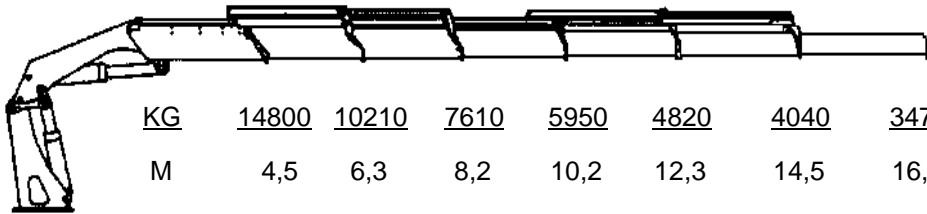

Speciaal transport - Mobilele Kranen - Machineverhuizing

Hijs capaciteit

THOR O-K6

KG	<u>14800</u>	<u>10210</u>	<u>7610</u>	<u>5950</u>	<u>4820</u>	<u>4040</u>	<u>3470</u>
M	4,5	6,3	8,2	10,2	12,3	14,5	16,8

THOR O-K6 + FJ 2000

KG	<u>1600</u>	<u>1440</u>	<u>1300</u>	<u>1180</u>	<u>1090</u>	<u>1010</u>	<u>870</u>	<u>700</u>	<u>400</u>
M	19,9	21,3	22,8	24,4	26,1	27,9	29,7	31,6	33,5

KG	6770	4200	2930	2190	1720	1410	1190
----	------	------	------	------	------	------	------