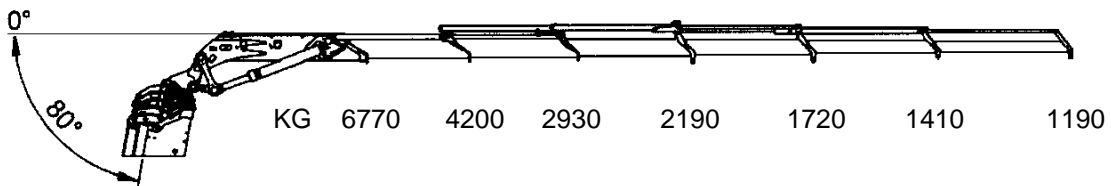

Speciaal transport - Mobilele Kranen - Machineverhuizing

Hijs capaciteit

THOR O-K6

KG	<u>14800</u>	<u>10210</u>	<u>7610</u>	<u>5950</u>	<u>4820</u>	<u>4040</u>	<u>3470</u>
M	4,5	6,3	8,2	10,2	12,3	14,5	16,8

THOR O-K6 + FJ 2000

KG	<u>1600</u>	<u>1440</u>	<u>1300</u>	<u>1180</u>	<u>1090</u>	<u>1010</u>	<u>870</u>	<u>700</u>	<u>400</u>
M	19,9	21,3	22,8	24,4	26,1	27,9	29,7	31,6	33,5

KG	6770	4200	2930	2190	1720	1410	1190
----	------	------	------	------	------	------	------