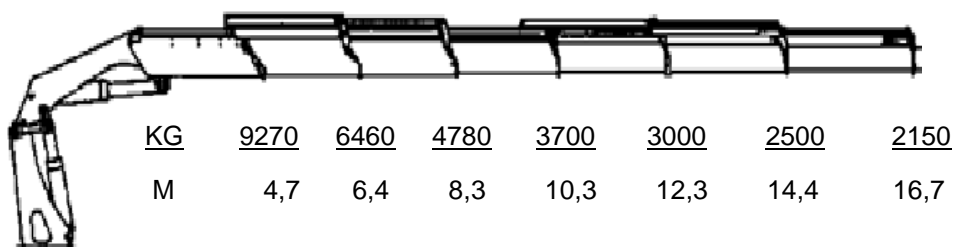

Speciaal transport - Mobiele Kranen - Machineverhuizing

Hijs capaciteit

5020 K6

5020 K6 + FJ 1000